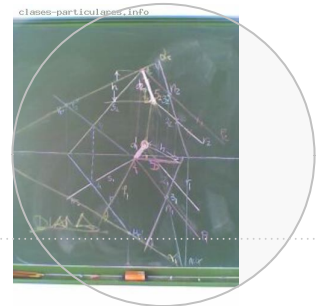

Nachhilfelehrer/in ID: 17936

Ort: 28004 Madrid Centro, España

Online-Option:

Ich bevorzuge Unterricht vor Ort, aber schließe Onlineunterricht nicht aus.

Fächer:

Dibujo Técnico, Geometría descriptiva, perspectivas, geometría plana

Qualifikation:

licenciada, CAP

Niveau:

Eso, bachillerato, universidad, exámenes de ingreso a ciclos, oposiciones

Details:

Profesora con experiencia, con muy buenos resultados conseguidos hasta el momento, hasta en los casos más difíciles el alumno termina comprendiendo el Dibujo Técnico.